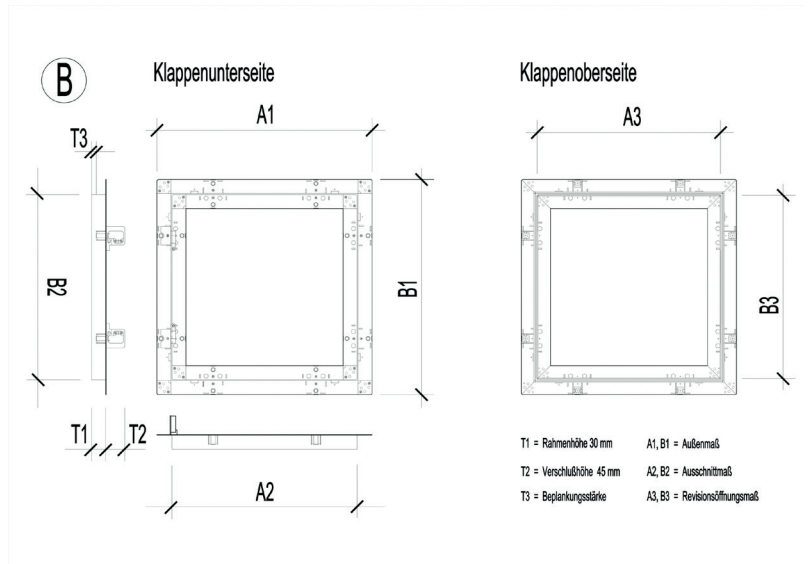

PLAN F&D FALT- UND DÄMMELEMENTE

FD Ultra Duo

Revisionsklappe mit GK-Einlage 2 x 12,5 glatt

ANWENDUNGSMÖGLICHKEITEN

Revisionsklappe mit GK-Einlage für den Einbau in zweilagige Trockenbaukonstruktionen (Vorsatzschalen, Wand- und Deckensysteme ohne bauphysikalische Anforderungen).

PRODUKTVORTEIL

- Stabiler 4-Komponenten-Aluminiumprofilrahmen mit einer Stärke von 1,25 mm
- Herausschwenkbarer, komplett entnehmbarer 4-teiliger Innendeckel
- Absolut montagefreundlich durch die unkomplizierte und zeitsparende Einbaumöglichkeit (keine Bohrspitzenschrauben erforderlich)
- Saubere Verarbeitung durch den Einbau des fertigen Produkts ist garantiert
- Keine Wartungs- oder Nacharbeitungszeit
- Optisch ansprechende Revisionslösung durch flächenbündigen Einbau und verdeckte Druckverschlüsse
- Sowohl im Neubau als auch nachträglich einbaubar

MÖGLICHE AUSFÜHRUNGEN

Artikel-Nummer	Außenmaß A1xB1 mm	Ausschnittsmaß A2xB2 mm	Revisionsöffnungsmaß A3xB3 mm	Beplankungsstärke T3 mm	Gewicht g
2-200-2x12.5-GK	260 x 260	215 x 215	200 x 200	25	1435
2-300-2x12.5-GK	360 x 360	315 x 315	300 x 300	25	2435
2-400-2x12.5-GK	460 x 460	415 x 415	400 x 400	25	3746
2-500-2x12.5-GK	560 x 560	515 x 515	500 x 500	25	5775
2-600-2x12.5-GK	660 x 660	615 x 615	600 x 600	25	7525