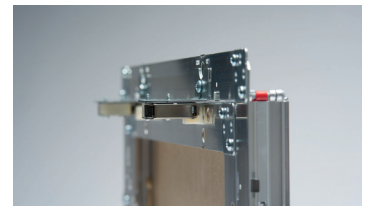

PLAN F&D FALT- UND DÄMMELEMENTE

FD Ultra Duo

Revisionsklappe mit GK-Einlage 2 x 12,5 glatt

ANWENDUNGSMÖGLICHKEITEN

Revisionsklappe mit GK-Einlage für den Einbau in zweilagige Trockenbaukonstruktionen (Vorsatzschalen, Wand- und Deckensysteme ohne bauphysikalische Anforderungen).

PRODUKTVORTEIL

- Stabiler 4-Komponenten-Aluminiumprofilrahmen mit einer Stärke von 1,25 mm
- Herausschwenkbarer, komplett entnehmbarer 4-teiliger Innendeckel
- Absolut montagefreundlich durch die unkomplizierte und zeitsparende Einbaumöglichkeit (keine Bohrspitzenschrauben erforderlich)
- Saubere Verarbeitung durch den Einbau des fertigen Produkts ist garantiert
- Keine Wartungs- oder Nacharbeitungszeit
- Optisch ansprechende Revisionslösung durch flächenbündigen Einbau und verdeckte Druckverschlüsse
- Sowohl im Neubau als auch nachträglich einbaubar