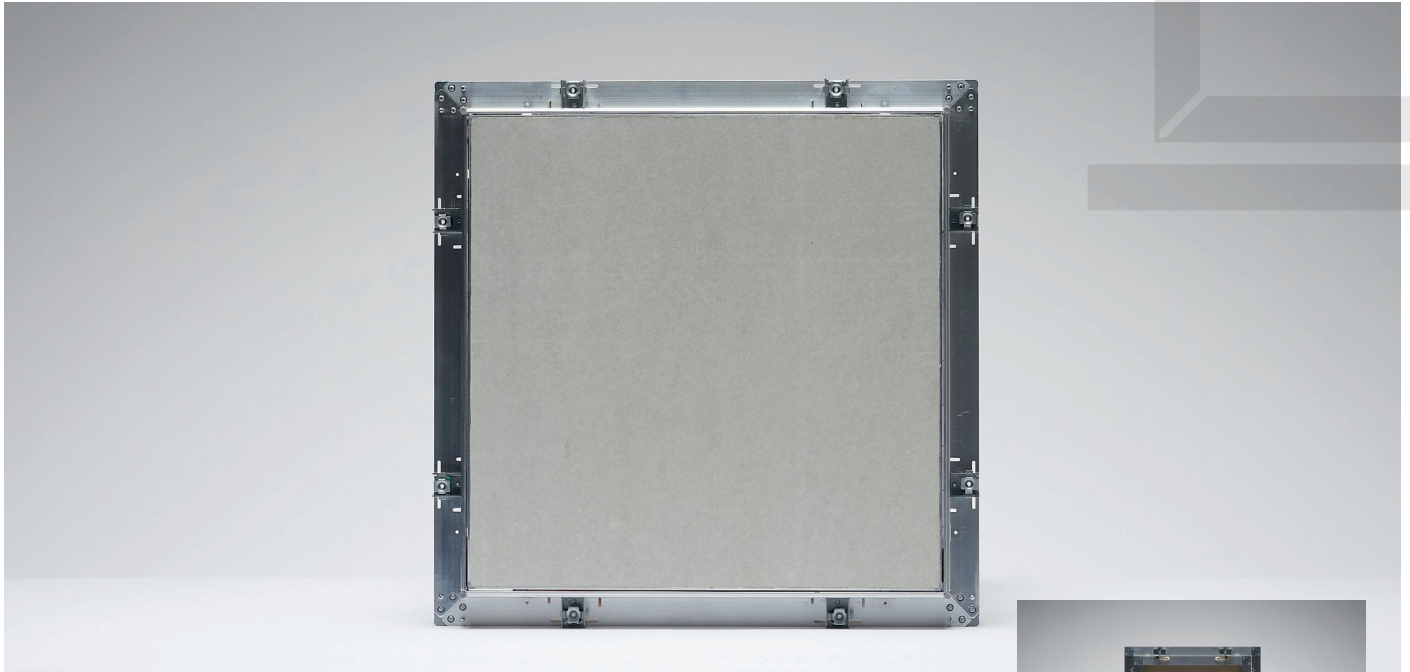

PLAN F&D FALT- UND DÄMMELEMENTE

FD Ultra Duo

Revisionsklappe mit GK-Einlage 2 x 12,5 glatt

ANWENDUNGSMÖGLICHKEITEN

Revisionsklappe mit GK-Einlage für den Einbau in zweilagige Trockenbaukonstruktionen (Vorsatzschalen, Wand- und Deckensysteme ohne bauphysikalische Anforderungen).

PRODUKTVORTEIL

- Stabiler 4-Komponenten-Aluminiumprofilrahmen mit einer Stärke von 1,25 mm
- Herausschwenkbarer, komplett entnehmbarer 4-teiliger Innendeckel
- Absolut montagefreundlich durch die unkomplizierte und zeitsparende Einbaumöglichkeit (keine Bohrspitzenschrauben erforderlich)
- Saubere Verarbeitung durch den Einbau des fertigen Produkts ist garantiert
- Keine Wartungs- oder Nacharbeitungszeit
- Optisch ansprechende Revisionslösung durch flächenbündigen Einbau und verdeckte Druckverschlüsse
- Sowohl im Neubau als auch nachträglich einbaubar